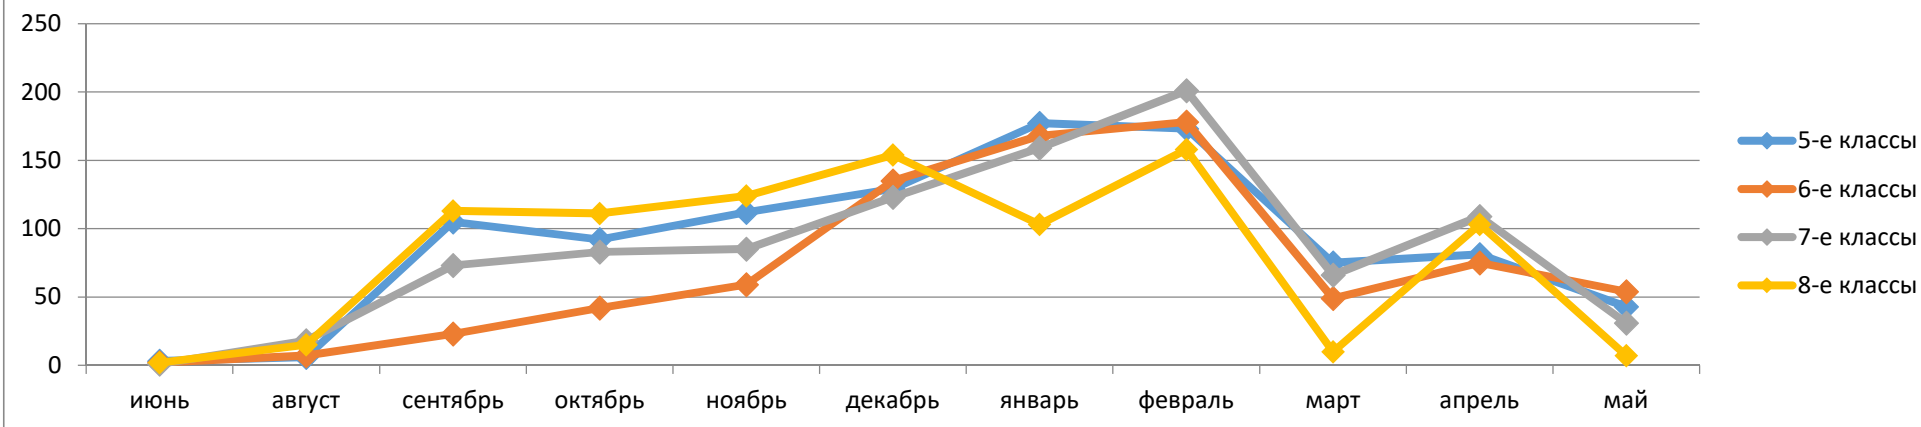

Обслуживание пользователей средней школы (чел.)					
месяц	5	6	7	8	Всего:
июнь	3	2	1	2	8
август	6	7	18	15	46
сентябрь	105	23	73	113	314
октябрь	92	42	83	111	328
ноябрь	112	59	85	124	380
декабрь	129	135	123	154	541
январь	177	168	159	103	607
февраль	173	178	201	158	710
март	75	49	66	10	200
апрель	81	75	109	103	368
май	43	54	31	7	135
Итого:	993	790	948	898	3629

Обслуживание пользователей средней школы