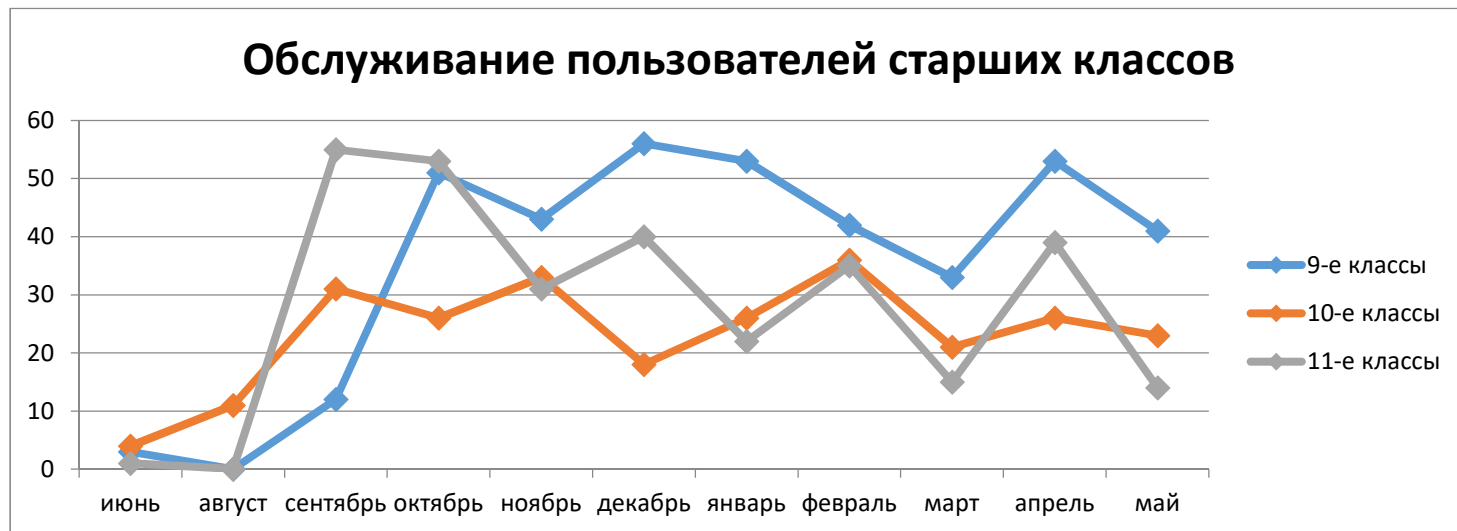

Обслуживание пользователей старших классов (чел.)				
месяц	9	10	11	Всего:
июнь	3	4	1	8
август	0	11	0	11
сентябрь	12	31	55	98
октябрь	51	26	53	130
ноябрь	43	33	31	107
декабрь	56	18	40	114
январь	53	26	22	101
февраль	42	36	35	113
март	33	21	15	69
апрель	53	26	39	118
май	41	23	14	78
Итого:	384	251	304	939