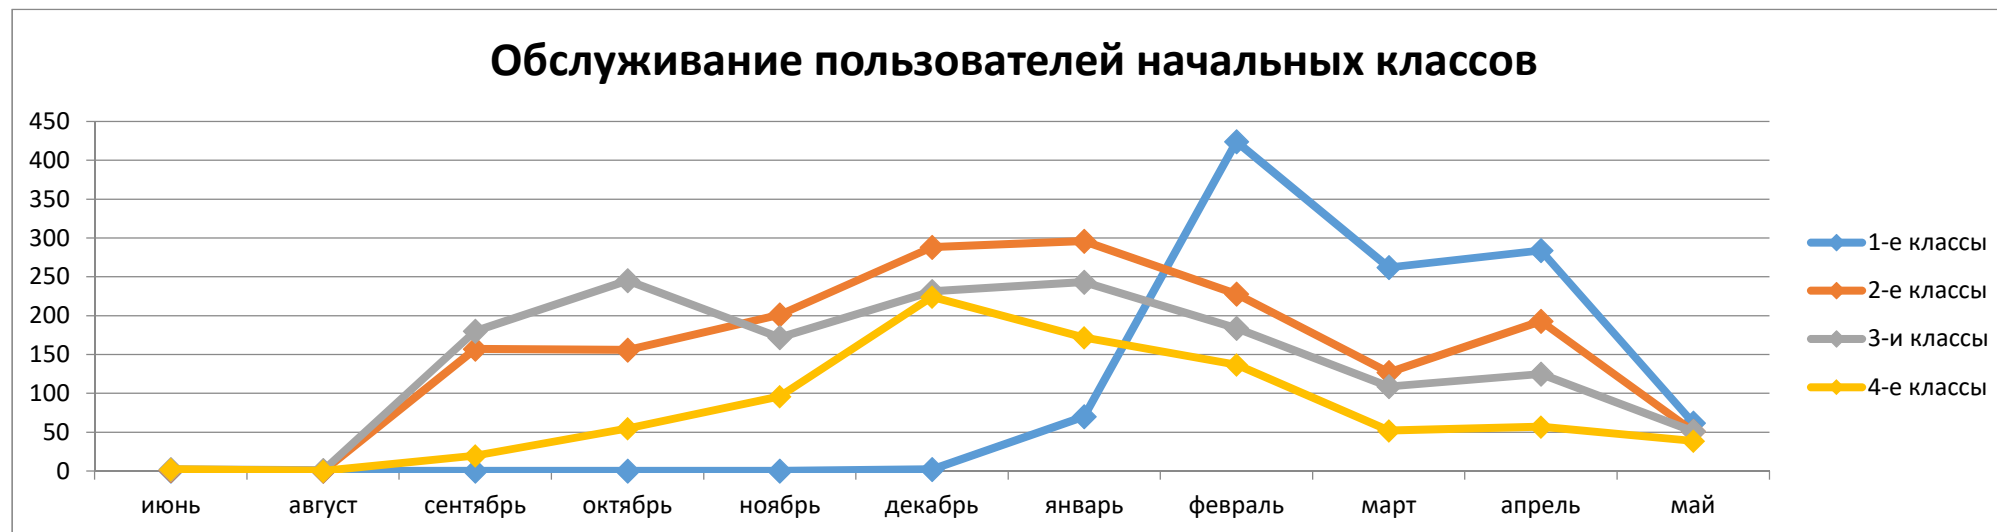

Обслуживание пользователей начальных классов (чел.)					
месяц	1	2	3	4	Всего:
июнь	0	1	2	2	5
август	0	0	1	0	1
сентябрь	0	157	180	20	357
октябрь	0	156	245	55	456
ноябрь	0	201	172	96	469
декабрь	2	288	231	224	745
январь	70	296	243	172	781
февраль	424	228	184	137	973
март	262	127	109	52	550
апрель	284	193	125	57	659
май	62	51	51	39	203
Итого:	1104	1697	1541	852	5194