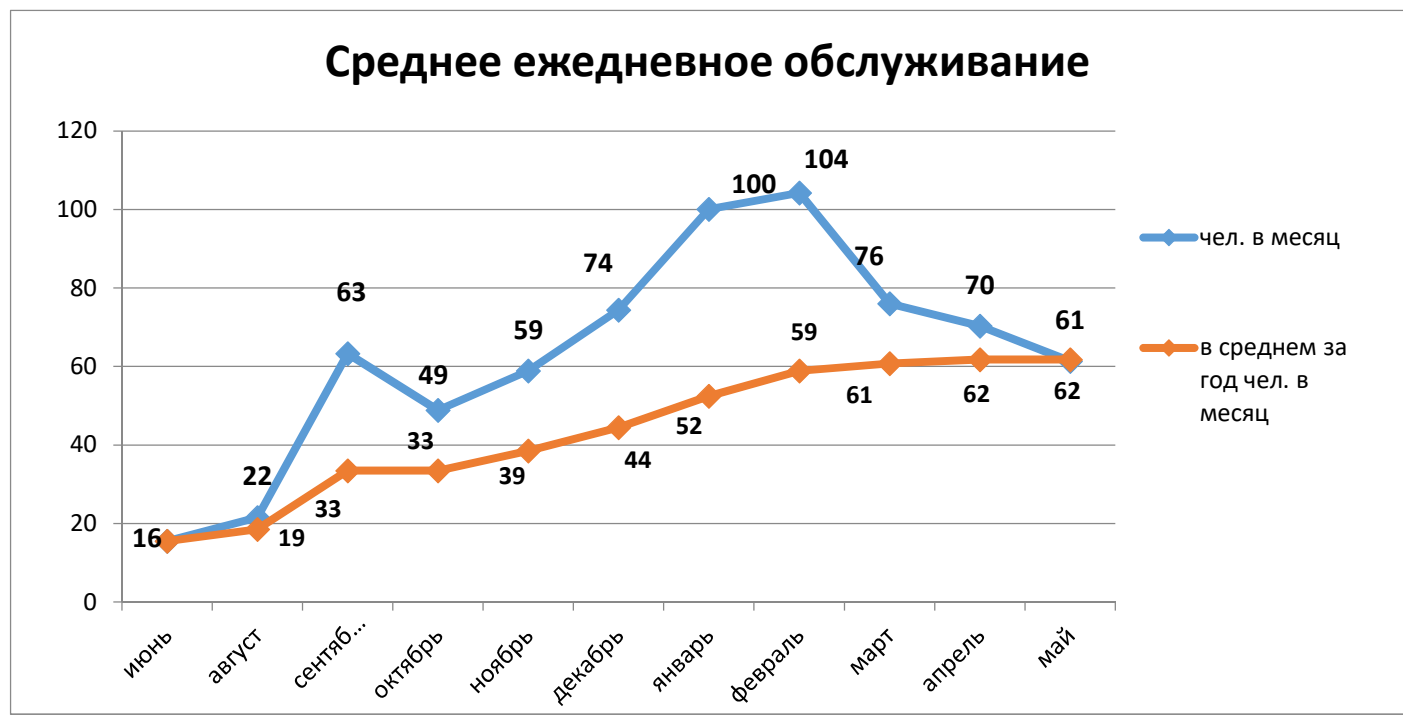

Показатели интенсивности в 2017 / 2018 уч. году

Основной фонд на 01.09 (экз.)	Кол-во учащихся на 01.09	Посещаемость	Читаемость	Обращаемость	Книговыдача	Книгообеспеченность	Процент охвата чтением учащихся	Количество читателей	в т.ч. учащихся 1-11 классов
6439	1032	14	26	3	20368	8,3	69,6	775	718

Среднее ежедневное обслуживание (чел.)		
месяц	чел. в месяц	в среднем за год чел. в месяц
июнь	16	16
август	22	19
сентябрь	63	33
октябрь	49	33
ноябрь	59	39
декабрь	74	44
январь	100	52
февраль	104	59
март	76	61
апрель	70	62
май	61	62